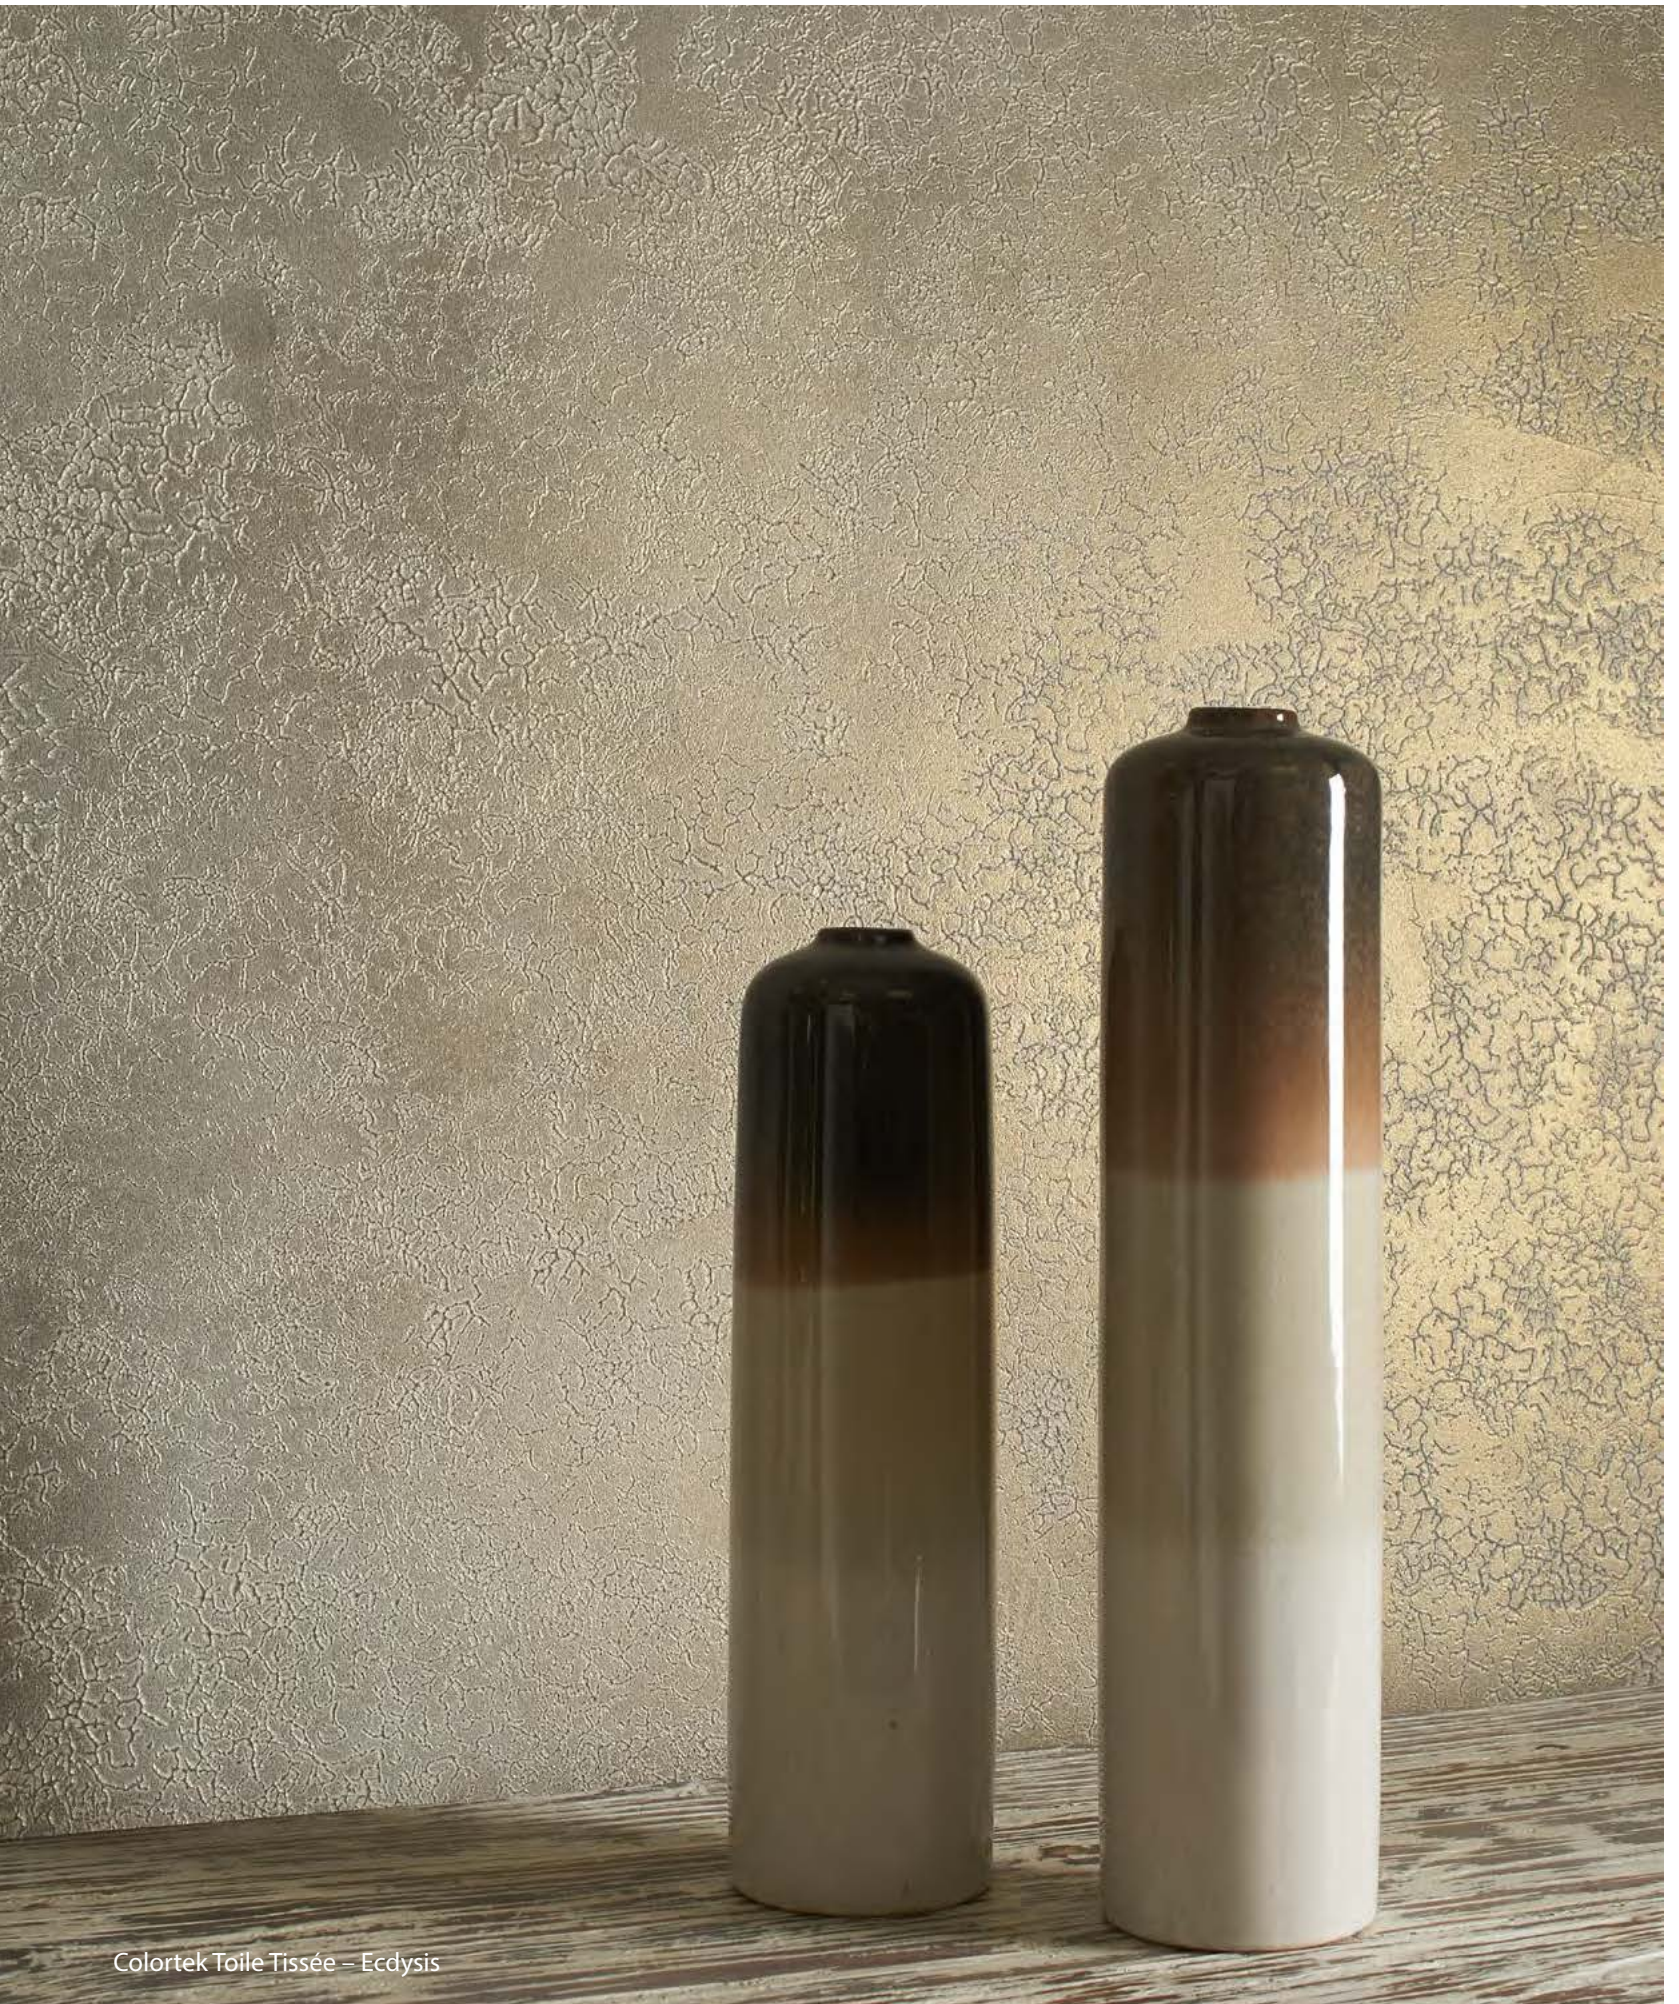

Colortek Colorant
Colortek Dark highliter
Colortek Oxibond 4005

Products Used

- Colortek Terre de Lune
- Colortek Fondo F
- Colortek Primer
- Colortek Coacryl
- Colortek Colorant
- Colortek Oxibond 4005
- Custom Stencil